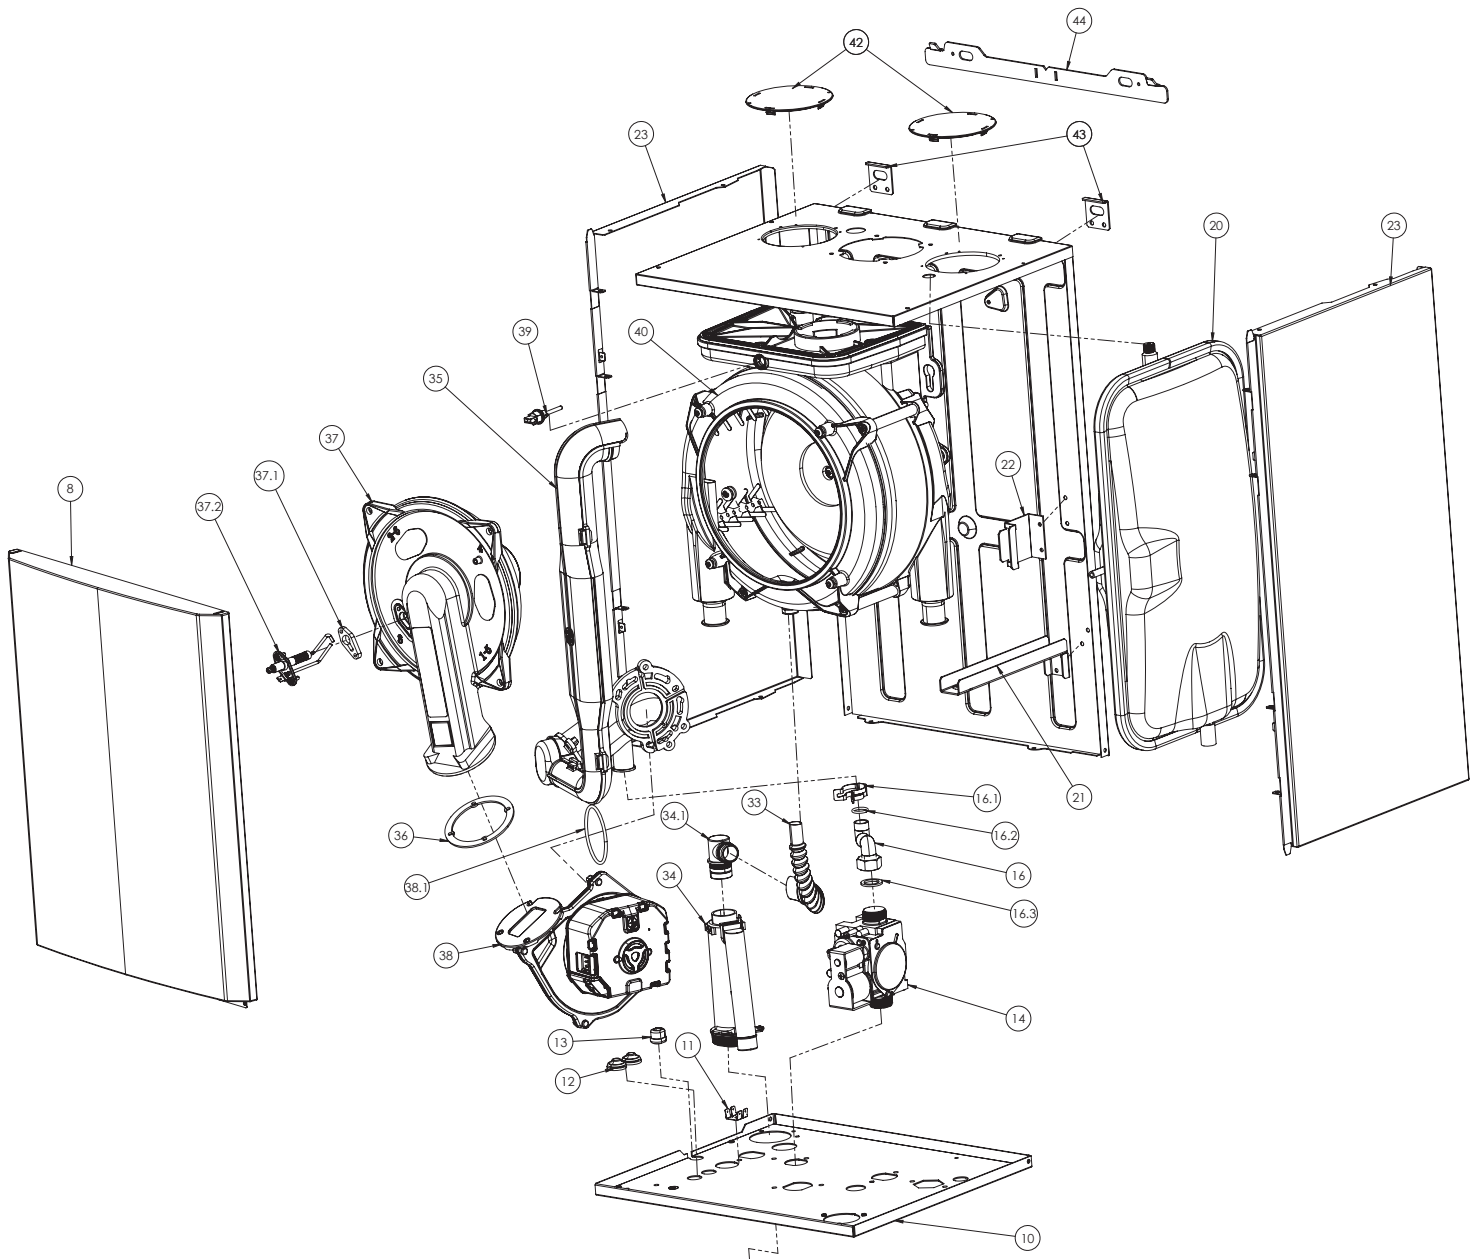

COMBUSTION GROUP

ITEM NO.	COMPONENT NO.	DEFINITION	QTY.
1	910000246	6x6 Graphite Fiberglass Square Roving	1
2	910000046	Manifold Ceramic Insulation (201 mm)	1
3	910000356	Kisting Ergo3120 Silikon (22 kg)	5
4	910000048	SF M5*10-H Screw Eject(Burner Montage)	4
5	910000010	Burner Polidoro 25 (Standart Burner)	1
6	910000125	Graphite Burner Gasket	1
7	910000003	Manifold Aluminium	1
8	910000123	Graphite Electrode Gasket	1
9	910000126	Electrode 4 (Wireless)	1
10	910000247	AL 40X8 Screw Eject	2

Spare Part List

Number	Part Code	Part Definition	20 kW	24 kW	35 kW
8	81000060B	Front Body Eomix	•	•	•
10	81010040A	Lower Console COPA Eomix	•	•	•
12	75000459A	Electrode Cable Silicone	•	•	•
14	75000532A	Gas Valve Sit 848 COPA Eomix	•	•	•
16	75000745A	Gas Pipe COPA Eomix 35kW			•
16	75000540A	Gas Pipe COPA Eomix	•	•	
16.1	75000697A	12x20 Gas Pipe Clip	•	•	•
16.2	75000698A	Oring 13,8x2,4 EPDM	•	•	•
16.3	75000414A	Gasket 24x17x2 3/4	•	•	•
20	75000307A	Expansion Tank	•	•	•
21	75000717A	Expansion Tank L Bracket	•	•	•
22	75000258A	Expansion Tank Support	•	•	•
23	75000253A	Side Panel	•	•	•
33	75000742A	Hose Ø17 16cm	•	•	•
34	75000240A	Siphon	•	•	•
34.1	75000242A	Siphon Elbow	•	•	•
34.2	75000426A	Siphon Stopper	•	•	•
34.3	75000427A	Siphon Stopper Nipple	•	•	•
34.4	75000428A	Siphon Stopper Gasket Ø45x35x2	•	•	•
34.5	75000687A	Hose Ø19 23cm	•	•	•
35	75000746A	Silencer/Mixer	•	•	•
36	75000534A	Fan Motor Gasket COPA Eomix	•	•	•
37	75000537A	Manifold Group COPA Eomix	•	•	•
37.1	75000942A	Eomix Electrode Gasket	•	•	•
37.2	75000900A	Electrode Group Eomix	•	•	•
38	75000533A	Fan Motor VPX0170010P** Eomix	•	•	•
38.1	75000784A	Oring 61,4x3,17 NBR	•	•	•
39	75000650A	Flue Gas Sensor COPA	•	•	•
40	75000068A	Heat Exchanger 11.5(25kW) LOPE	•	•	
40	75000073A	Heat Exchanger 13.5(35kW) LOPE			•
42	75000106A	Air Discharge Cover	•	•	•
43	75000468A	L Cabin Hanger Bracket	•	•	•
44	75000072A	Hanger Metal Plate	•	•	•
x	75000194A	Gasket (18,2x12x2) 1/2	•	•	•
16.3	75000414A	Gasket 24x17x2 3/4	•	•	•