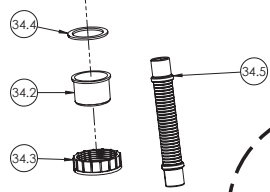

COMBUSTION GROUP

ITEM NO.	COMPONENT NO.	DEFINITION	QTY.
1	910000246	6x6 Graphite Fiberglass Square Roving	1
2	910000046	Manifold Ceramic Insulation (201 mm)	1
3	910000356	Kisting Ergo3120 Silikon (22 kg)	5
4	910000048	SF M5*10-H Screw Eject(Burner Montage)	4
5	910000010	Burner Polidoro 25 (Standart Burner)	1
6	910000125	Graphite Burner Gasket	1
7	910000003	Manifold Aluminium	1
8	910000123	Graphite Electrode Gasket	1
9	910000126	Electrode 4 (Wireless)	1
10	910000247	AL 40X8 Screw Eject	2

Spare Part List

Number	Part Code	Part Definition	20 kW	24 kW	35 kW
8	81000060B	Front Body Eomix	•	•	•
10	81010040A	Lower Console COPA Eomix	•	•	•
12	75000459A	Electrode Cable Silicone	•	•	•
14	75000532A	Gas Valve Sit 848 COPA Eomix	•	•	•
16	75000745A	Gas Pipe COPA Eomix 35kW			•
16	75000540A	Gas Pipe COPA Eomix	•	•	
16.1	75000697A	12x20 Gas Pipe Clip	•	•	•
16.2	75000698A	Oring 13,8x2,4 EPDM	•	•	•
16.3	75000414A	Gasket 24x17x2 3/4	•	•	•
20	75000307A	Expansion Tank	•	•	•
21	75000717A	Expansion Tank L Bracket	•	•	•
22	75000258A	Expansion Tank Support	•	•	•
23	75000253A	Side Panel	•	•	•
33	75000742A	Hose Ø17 16cm	•	•	•
34	75000240A	Siphon	•	•	•
34.1	75000242A	Siphon Elbow	•	•	•
34.2	75000426A	Siphon Stopper	•	•	•
34.3	75000427A	Siphon Stopper Nipple	•	•	•
34.4	75000428A	Siphon Stopper Gasket Ø45x35x2	•	•	•
34.5	75000687A	Hose Ø19 23cm	•	•	•
35	75000746A	Silencer/Mixer	•	•	•
36	75000534A	Fan Motor Gasket COPA Eomix	•	•	•
37	75000537A	Manifold Group COPA Eomix	•	•	•
37.1	75000942A	Eomix Electrode Gasket	•	•	•
37.2	75000900A	Electrode Group Eomix	•	•	•
38	75000533A	Fan Motor VPX0170010P** Eomix	•	•	•
38.1	75000784A	Oring 61,4x3,17 NBR	•	•	•
39	75000650A	Flue Gas Sensor COPA	•	•	•
40	75000068A	Heat Exchanger 11.5(25kW) LOPE	•	•	
40	75000073A	Heat Exchanger 13.5(35kW) LOPE			•
42	75000106A	Air Discharge Cover	•	•	•
43	75000468A	L Cabin Hanger Bracket	•	•	•
44	75000072A	Hanger Metal Plate	•	•	•
x	75000194A	Gasket (18,2x12x2) 1/2	•	•	•
16.3	75000414A	Gasket 24x17x2 3/4	•	•	•