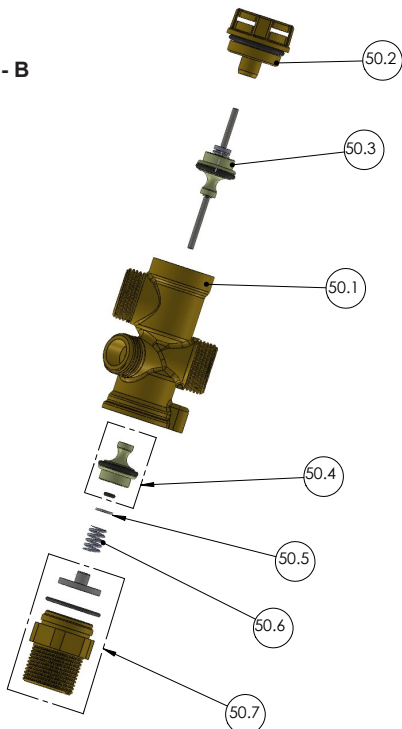

50 DETAIL - B