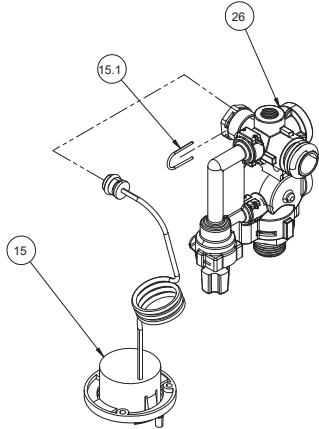

Manometer Connection