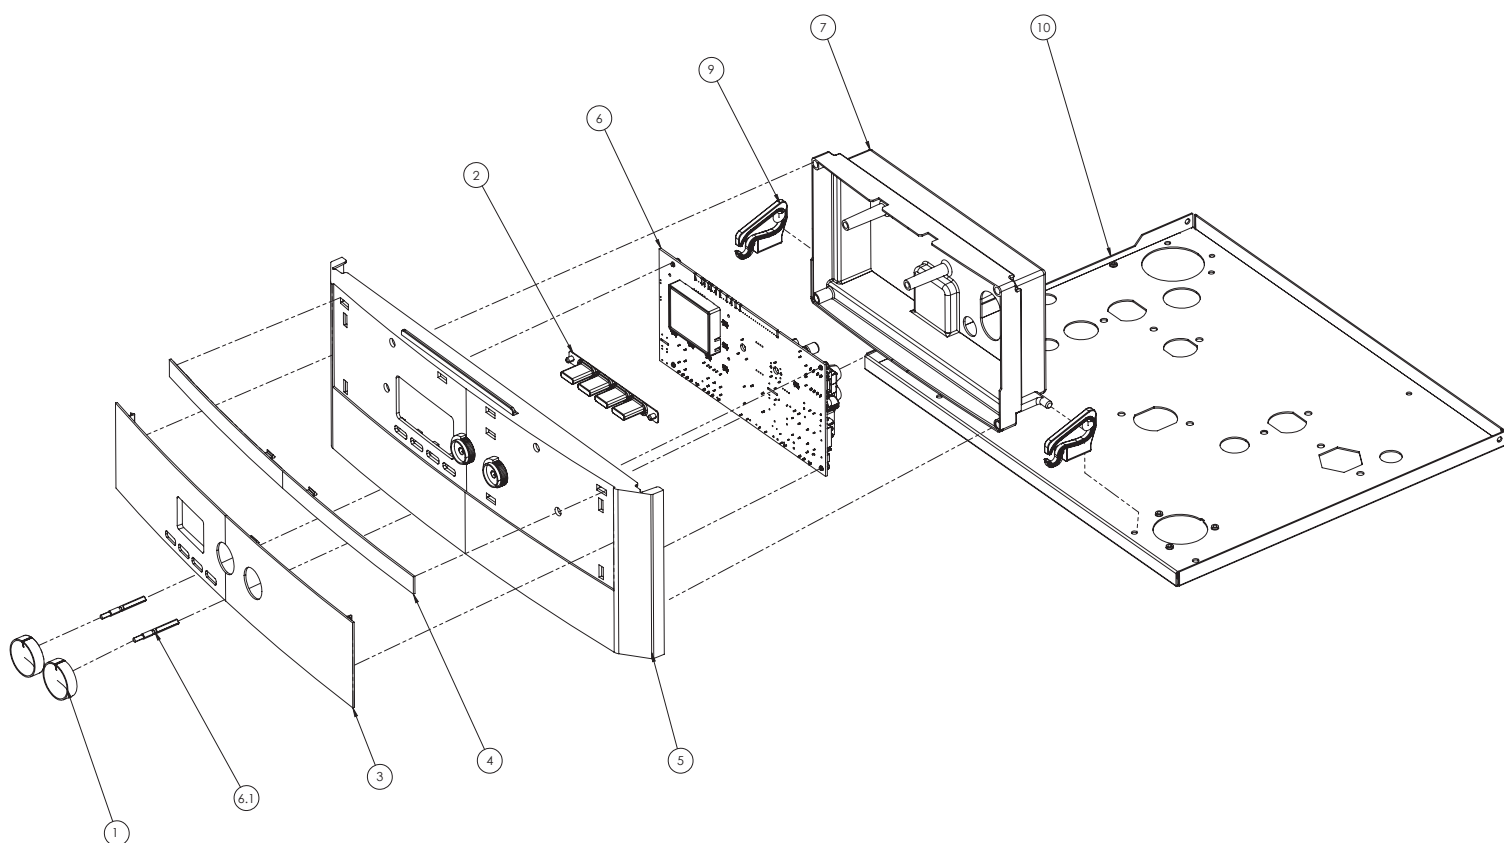

Spare Part List

Number	Part Code	Part Definition	Combi Boiler		System Boiler		
			24 kW	35 kW	20 kW	24 kW	35 kW
1	75000547A	Button Eomix	•	•	•	•	•
2	75000551A	Silicone Switch Group COPA	•	•	•	•	•
3	75000545A	Front Plastic (Black) COPA Eomix	•	•	•	•	•
4	75000661A	Lath Eomix	•	•	•	•	•
5	75000546A	Body Plastic	•	•	•	•	•
6	75000190A	PCB Group COPA Eomix	•	•	•	•	•
6.1	75000548A	Eomix Pin	•	•	•	•	•
7	75000660A	PCB Cover/ Black Plastic Eomix	•	•	•	•	•
9	75000779A	Plastic Hinge	•	•	•	•	•
10	81010040A	Lower Console COPA Eomix	•	•			
10	81010040B	Lower Console COPA Eomix System Boiler			•	•	•
x	75000544A	Cable Harness COPA Eomix	•	•			
x	75001467A	Cable Harness COPA Eomix System Boiler			•	•	•