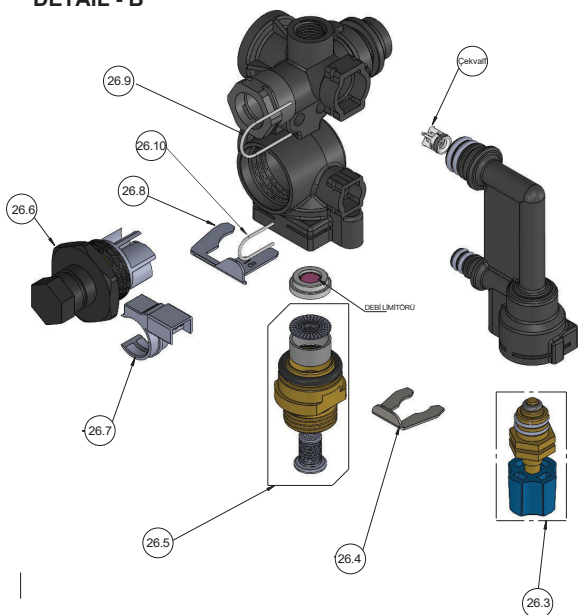

**26
DETAIL - B**