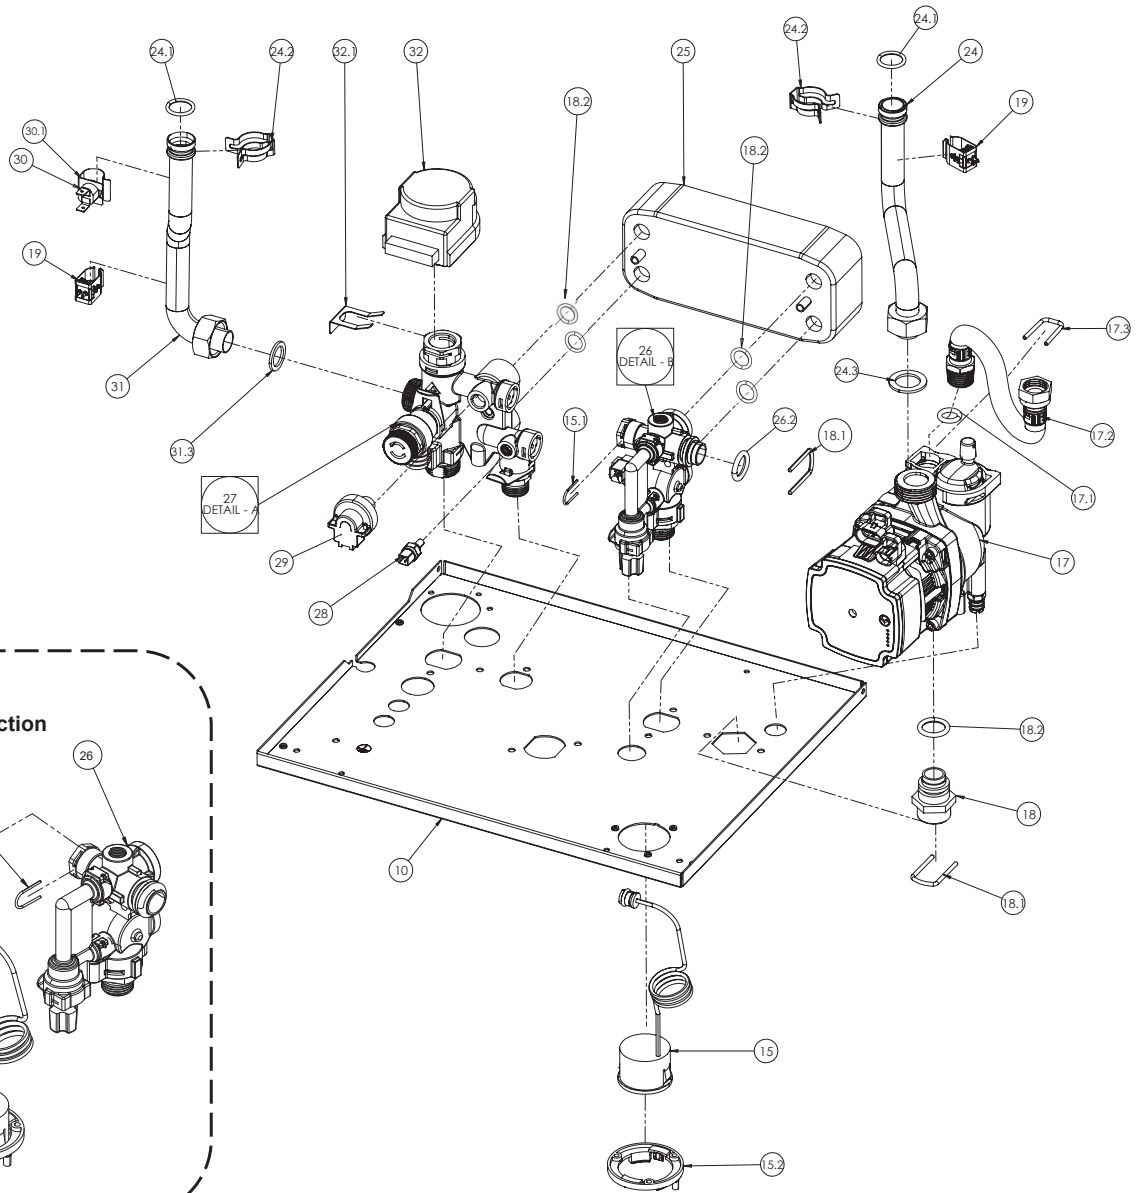

COMBUSTION GROUP

ITEM NO.	COMPONENT NO.	DEFINITION	QTY.
1	910000246	6x6 Graphite Fiberglass Square Roving	1
2	910000046	Manifold Ceramic Insulation (201 mm)	1
3	910000356	Kisting Ergo3120 Silikon (22 kg)	5
4	910000048	SF M5*10-H Screw Eject(Burner Montage)	4
5	910000010	Burner Polidoro 25 (Standart Burner)	1
6	910000125	Graphite Burner Gasket	1
7	910000003	Manifold Aluminium	1
8	910000123	Graphite Electrode Gasket	1
9	910000126	Electrode 4 (Wireless)	1
10	910000247	AL 40X8 Screw Eject	2

Spare Part List

Number	Part Code	Part Definition	20 kW	24 kW	35 kW
8	81000060B	Front Body Eomix	•	•	•
10	81010040A	Lower Console COPA Eomix	•	•	•
12	75000459A	Electrode Cable Silicone	•	•	•
14	75000532A	Gas Valve Sit 848 COPA Eomix	•	•	•
16	75000745A	Gas Pipe COPA Eomix 35kW			•
16	75000540A	Gas Pipe COPA Eomix	•	•	
16.1	75000697A	12x20 Gas Pipe Clip	•	•	•
16.2	75000698A	Oring 13,8x2,4 EPDM	•	•	•
16.3	75000414A	Gasket 24x17x2 3/4	•	•	•
20	75000307A	Expansion Tank	•	•	•
21	75000717A	Expansion Tank L Bracket	•	•	•
22	75000258A	Expansion Tank Support	•	•	•
23	75000253A	Side Panel	•	•	•
33	75000742A	Hose Ø17 16cm	•	•	•
34	75000240A	Siphon	•	•	•
34.1	75000242A	Siphon Elbow	•	•	•
34.2	75000426A	Siphon Stopper	•	•	•
34.3	75000427A	Siphon Stopper Nipple	•	•	•
34.4	75000428A	Siphon Stopper Gasket Ø45x35x2	•	•	•
34.5	75000687A	Hose Ø19 23cm	•	•	•
35	75000746A	Silencer/Mixer	•	•	•
36	75000534A	Fan Motor Gasket COPA Eomix	•	•	•
37	75000537A	Manifold Group COPA Eomix	•	•	•
37.1	75000942A	Eomix Electrode Gasket	•	•	•
37.2	75000900A	Electrode Group Eomix	•	•	•
38	75000533A	Fan Motor VPX0170010P** Eomix	•	•	•
38.1	75000784A	Oring 61,4x3,17 NBR	•	•	•
39	75000650A	Flue Gas Sensor COPA	•	•	•
40	75000068A	Heat Exchanger 11.5(25kW) LOPE	•	•	
40	75000073A	Heat Exchanger 13.5(35kW) LOPE			•
42	75000106A	Air Discharge Cover	•	•	•
43	75000468A	L Cabin Hanger Bracket	•	•	•
44	75000072A	Hanger Metal Plate	•	•	•
x	75000194A	Gasket (18,2x12x2) 1/2	•	•	•
16.3	75000414A	Gasket 24x17x2 3/4	•	•	•