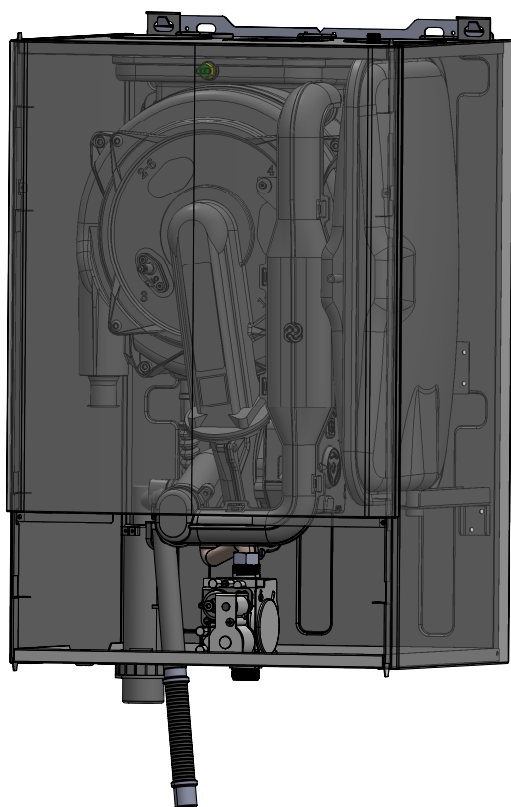

COMBUSTION GROUP

ITEM NO.	COMPONENT NO.	DEFINITION	QTY.
1	910000246	6x6 Graphite Fiberglass Square Roving	1
2	910000046	Manifold Ceramic Insulation (201 mm)	1
3	910000356	Kisting Ergo3120 Silikon (22 kg)	5
4	910000048	SF M5*10-H Screw Eject(Burner Montage)	4
5	910000010	Burner Polidoro 25 (Standart Burner)	1
6	910000125	Graphite Burner Gasket	1
7	910000003	Manifold Aluminium	1
8	910000123	Graphite Electrode Gasket	1
9	910000126	Electrode 4 (Wireless)	1
10	910000247	AL 40X8 Screw Eject	2

Spare Part List

Number	Part Code	Part Definition	20 kW	24 kW	35 kW
8	81000060B	Front Body Eomix	•	•	•
10	81010040A	Lower Console COPA Eomix	•	•	•
12	75000459A	Electrode Cable Silicone	•	•	•
14	75000532A	Gas Valve Sit 848 COPA Eomix	•	•	•
16	75000745A	Gas Pipe COPA Eomix 35kW			•
16	75000540A	Gas Pipe COPA Eomix	•	•	
16.1	75000697A	12x20 Gas Pipe Clip	•	•	•
16.2	75000698A	Oring 13,8x2,4 EPDM	•	•	•
16.3	75000414A	Gasket 24x17x2 3/4	•	•	•
20	75000307A	Expansion Tank	•	•	•
21	75000717A	Expansion Tank L Bracket	•	•	•
22	75000258A	Expansion Tank Support	•	•	•
23	75000253A	Side Panel	•	•	•
33	75000742A	Hose Ø17 16cm	•	•	•
34	75000240A	Siphon	•	•	•
34.1	75000242A	Siphon Elbow	•	•	•
34.2	75000426A	Siphon Stopper	•	•	•
34.3	75000427A	Siphon Stopper Nipple	•	•	•
34.4	75000428A	Siphon Stopper Gasket Ø45x35x2	•	•	•
34.5	75000687A	Hose Ø19 23cm	•	•	•
35	75000746A	Silencer/Mixer	•	•	•
36	75000534A	Fan Motor Gasket COPA Eomix	•	•	•
37	75000537A	Manifold Group COPA Eomix	•	•	•
37.1	75000942A	Eomix Electrode Gasket	•	•	•
37.2	75000900A	Electrode Group Eomix	•	•	•
38	75000533A	Fan Motor VPX0170010P** Eomix	•	•	•
38.1	75000784A	Oring 61,4x3,17 NBR	•	•	•
39	75000650A	Flue Gas Sensor COPA	•	•	•
40	75000068A	Heat Exchanger 11.5(25kW) LOPE	•	•	
40	75000073A	Heat Exchanger 13.5(35kW) LOPE			•
42	75000106A	Air Discharge Cover	•	•	•
43	75000468A	L Cabin Hanger Bracket	•	•	•
44	75000072A	Hanger Metal Plate	•	•	•
x	75000194A	Gasket (18,2x12x2) 1/2	•	•	•
16.3	75000414A	Gasket 24x17x2 3/4	•	•	•