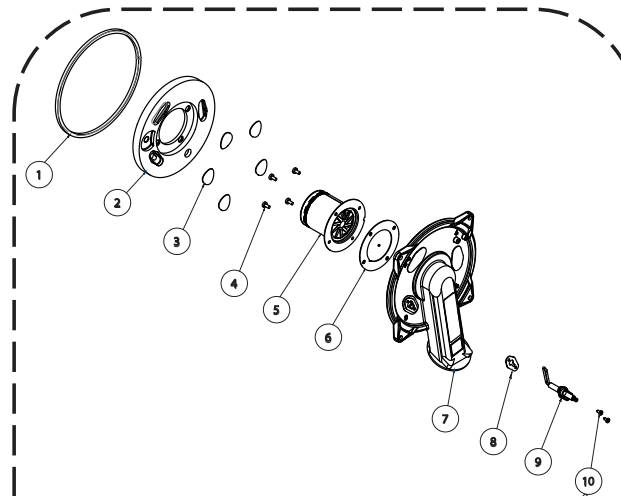

COMBUSTION GROUP

ITEM NO.	COMPONENT NO.	DEFINITION	QTY.
1	910000246	6x6 Graphite Fiberglass Square Roving	1
2	910000046	Manifold Ceramic Insulation (201 mm)	1
3	910000356	Kisting Ergo3120 Silikon (22 kg)	5
4	910000048	SF M5*10-H Screw Eject(Burner Montage)	4
5	910000010	Burner Polidoro 25 (Standart Burner)	1
6	910000125	Graphite Burner Gasket	1
7	910000003	Manifold Aluminium	1
8	910000123	Graphite Electrode Gasket	1
9	910000126	Electrode 4 (Wireless)	1
10	910000247	AL 40X8 Screw Eject	2

Spare Part List

Number	Part Code	Part Definition	20 kW	24 kW	35 kW
8	81000060B	Front Body Eomix	•	•	•
10	81010040A	Lower Console COPA Eomix	•	•	•
12	75000459A	Electrode Cable Silicone	•	•	•
14	75000532A	Gas Valve Sit 848 COPA Eomix	•	•	•
16	75000745A	Gas Pipe COPA Eomix 35kW			•
16	75000540A	Gas Pipe COPA Eomix	•	•	
16.1	75000697A	12x20 Gas Pipe Clip	•	•	•
16.2	75000698A	Oring 13,8x2,4 EPDM	•	•	•
16.3	75000414A	Gasket 24x17x2 3/4	•	•	•
20	75000307A	Expansion Tank	•	•	•
21	75000717A	Expansion Tank L Bracket	•	•	•
22	75000258A	Expansion Tank Support	•	•	•
23	75000253A	Side Panel	•	•	•
33	75000742A	Hose Ø17 16cm	•	•	•
34	75000240A	Siphon	•	•	•
34.1	75000242A	Siphon Elbow	•	•	•
34.2	75000426A	Siphon Stopper	•	•	•
34.3	75000427A	Siphon Stopper Nipple	•	•	•
34.4	75000428A	Siphon Stopper Gasket Ø45x35x2	•	•	•
34.5	75000687A	Hose Ø19 23cm	•	•	•
35	75000746A	Silencer/Mixer	•	•	•
36	75000534A	Fan Motor Gasket COPA Eomix	•	•	•
37	75000537A	Manifold Group COPA Eomix	•	•	•
37.1	75000942A	Eomix Electrode Gasket	•	•	•
37.2	75000900A	Electrode Group Eomix	•	•	•
38	75000533A	Fan Motor VPX0170010P** Eomix	•	•	•
38.1	75000784A	Oring 61,4x3,17 NBR	•	•	•
39	75000650A	Flue Gas Sensor COPA	•	•	•
40	75000068A	Heat Exchanger 11.5(25kW) LOPE	•	•	
40	75000073A	Heat Exchanger 13.5(35kW) LOPE			•
42	75000106A	Air Discharge Cover	•	•	•
43	75000468A	L Cabin Hanger Bracket	•	•	•
44	75000072A	Hanger Metal Plate	•	•	•
x	75000194A	Gasket (18,2x12x2) 1/2	•	•	•
16.3	75000414A	Gasket 24x17x2 3/4	•	•	•