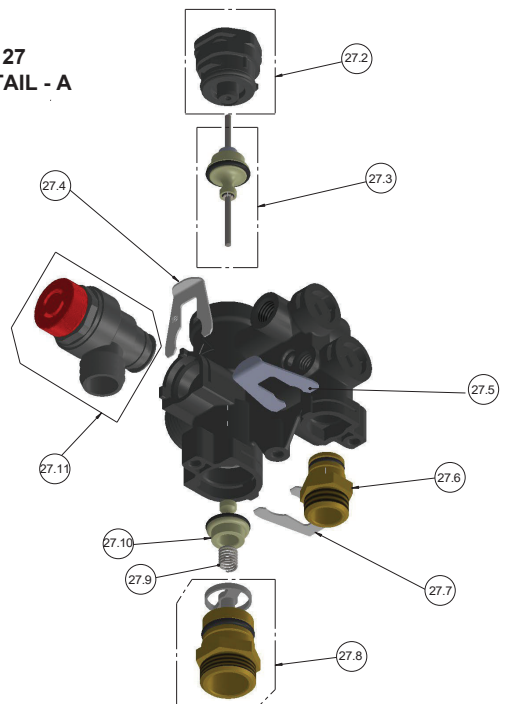

**27
DETAIL - A**