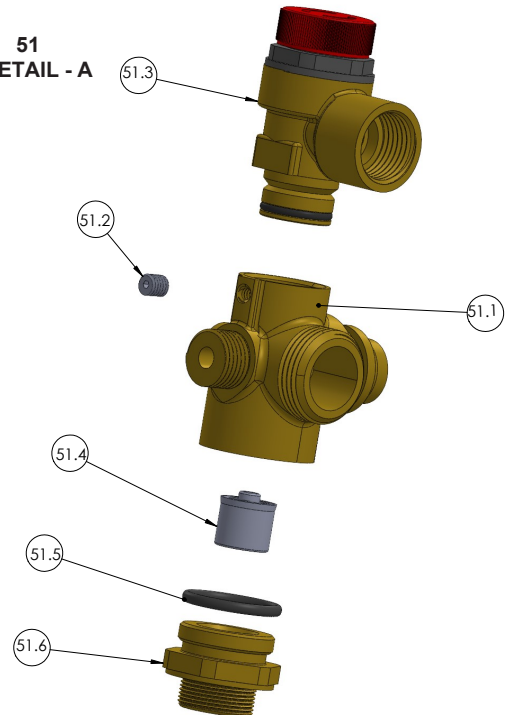

51 DETAIL - A