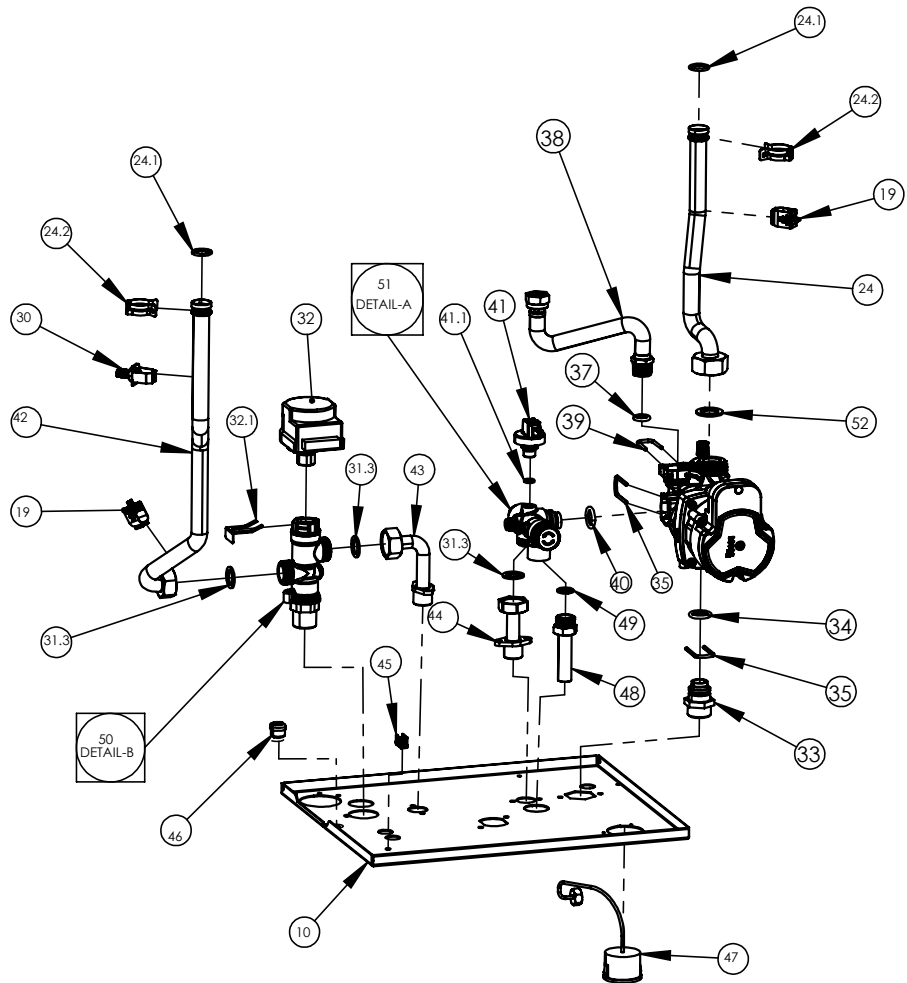

Manometer Montage