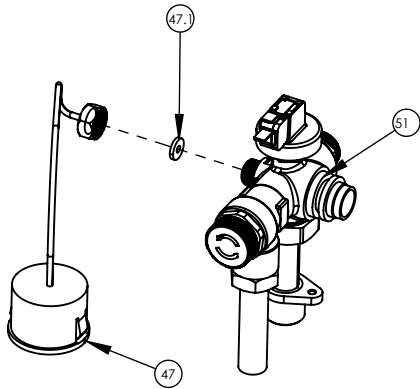

Manometer Montage