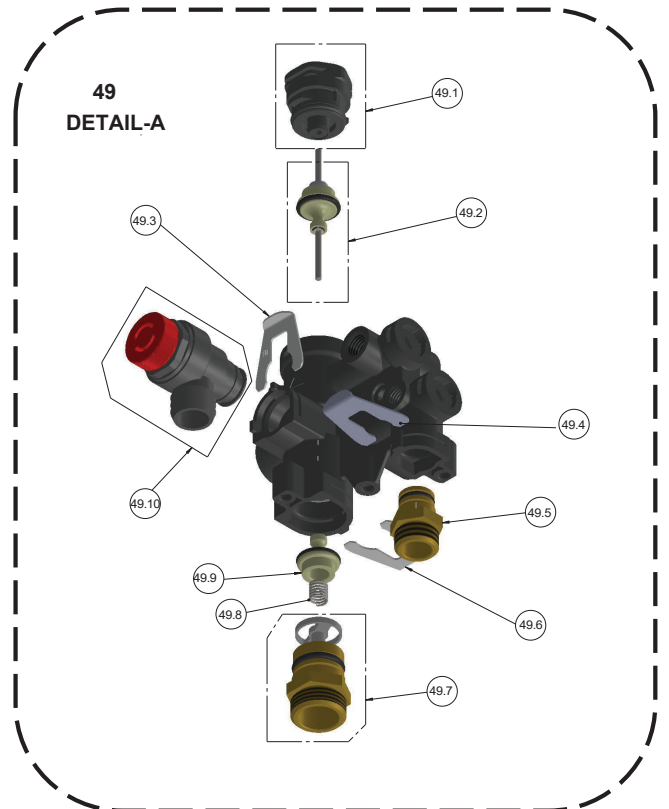

HYDRAULIC GROUP-C

EON Combi Boiler Hydrolic Group Spare Part List

Combi Boiler

Number	Part Code	Part Definition	24kW-S	28kW-S	32kW-S
37	75000767A	Manometer 40030589	•	•	•
38	75000800A	Manometer Clips	•	•	•
39	75000663A	Pump Joint Nipple	•	•	•
40	75000485A	Epdm Oring 18.64x3.53	•	•	•
41	75000696A	Clip 39.5x24.2x26.25	•	•	•
42	75000832A	Circulation Pump 15-60 Ups CAOD	•	•	
42	75001435A	GPD15-7S Z108			•
43	75000624A	Epdm Oring 12.29x3.53	•	•	•
44	75000508A	Expansion Tank Hose	•	•	•
45	75000623A	Clip 33.5x20.2x22.2	•	•	•
46	75000486A	Epdm Oring 17x4	•	•	•
47	75000819A	Hydrolic Inlet Group	•		
47	75001115A	Hydrolic Inlet Group		•	•
47.1	670000319	36290001- Tap Filling Group	•	•	•
47.2	670000334	1236290137- Sheetmetal Clip	•	•	•
47.3	670000318	36290004- Joint Group	•	•	•
47.4	670000316	30290015- Turbine Group	•	•	•
47.5	670000317	30290003- Flow Sensor Group	•	•	•
47.6	670000335	36190136- Sheetmetal Clip Ø18	•	•	•
47.7	670000332	32690138- U Clip (Big)	•	•	•
47.8	670000333	36290139- U Clip (Small)	•	•	•
48	75000146A	Plated Hex Exchanger x 10	•		
48	75000296A	Plated Hex Exchanger x 16		•	
48	75000713A	Plated Hex Exchanger x 20			•
49	75000818A	Hydrolic Outlet Group	•	•	•
49.1	670000323	36190002- Motor Holder Group	•	•	•
49.2	670000324	30190003- 3Wv Spindle Group	•	•	•
49.3	670000327	36190133- Safety Valve Clip	•	•	•
49.4	670000336	30190134- Sheetmetal Clip Ø14	•	•	•
49.5	670000313	36190024- DHW Joint Group	•	•	•
49.6	670000329	36190135- Sheetmetal Clip Ø18	•	•	•
49.7	670000312	36190004- CH Joint Group	•	•	•
49.8	670000326	30100023- Backflow Spring	•	•	•
49.9	670000325	30190024- Low Clape Group	•	•	•
49.10	670000310	1400C312022- Safety Valve	•	•	•
50	75000651A	DHW Dipping Sensor	•	•	•
51	75000768A	Low Pressure Switch SLCB05DVA00	•	•	•
52	75000132A	3WV Motor	•	•	•
53	75000703A	3WV Motor Clip	•	•	•
54	75000525A	Surface NTC	•	•	•
55	75000115A	Safety Thermostat	•	•	•
56	75000527A	Safety Thermostat Clip	•	•	•
57	75000566A	Hex Hydrolic Pipe	•	•	•
58	75000181A	EPDM ORING 17.85x2.62	•	•	•
59	75000179A	Hex Pipe Clip Ø18	•	•	•
60	75000673A	Hex Pump Pipe	•	•	•
61	75000688A	30x20x2 GASKET	•	•	•