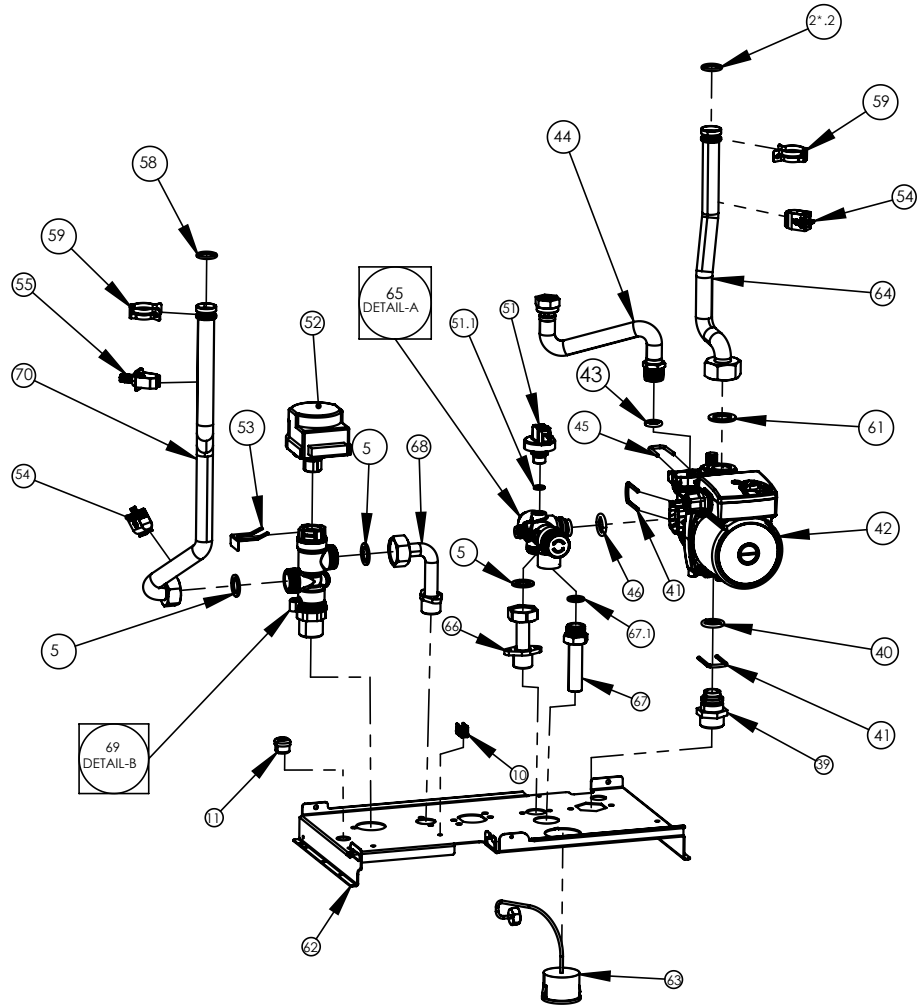

Manometer Montage