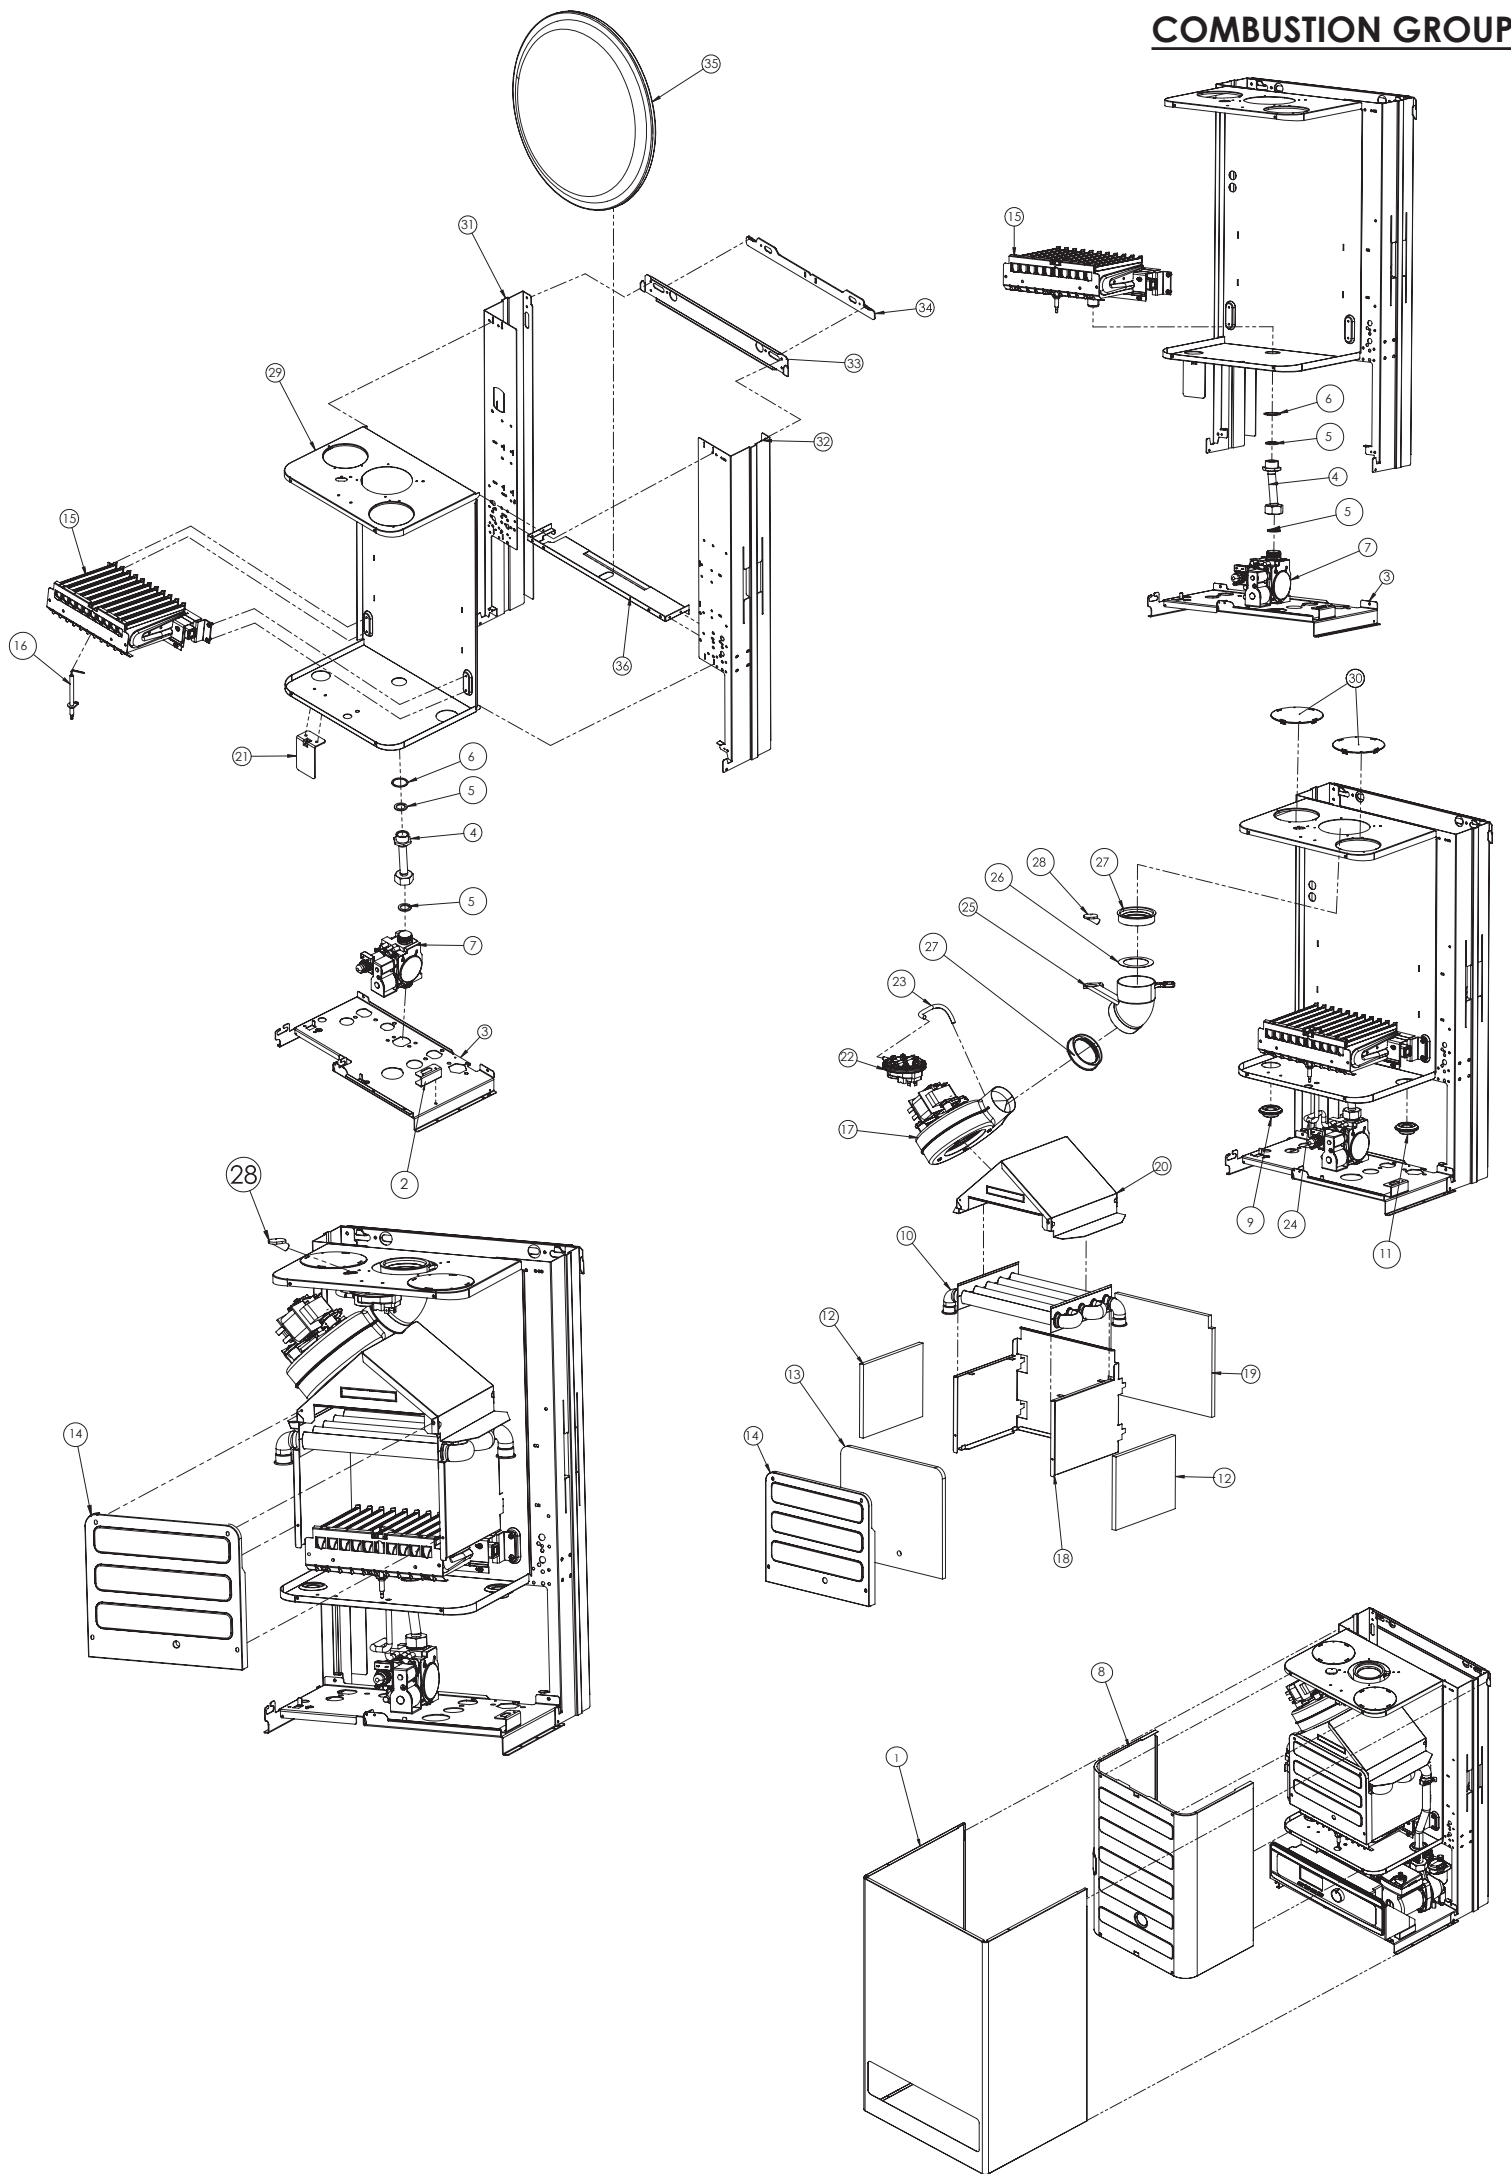

COMBUSTION GROUP

Spare Part List

Number	Part Code	Part Definition	24 kW	28 kW	32 kW
1	81000050A	Front Pannel	•	•	•
2	75000765A	U Bracket	•	•	•
3	75000572A	Lower Console	•	•	•
4	75000570A	Gas Pipe	•	•	•
5	75000414A	Conta 24 X 17 X 2 Klingirt	•	•	•
6	75000702A	Conta 30.5 X 25.5 X 1	•	•	•
7	75000569A	Gas Valve	•	•	•
8	80050070A	Front Trunk	•	•	•
9	75000649A	Cabin Gasket	•	•	•
10	75000178A	Main Exchanger (DCP) (235350741502)		•	
10	75000562A	Monothermic 226 Mm Hex	•		
10	75001345A	Main Exchanger 32kW			•
11	75000764A	Pump, Heat Exchanger, Pipe Sealing Gasket	•	•	•
12	75000771A	Insulation Ceramic Side Eon	•	•	•
13	75000728A	Insulation Ceramic Front Eon	•	•	•
14	75000778A	Combustion Chamber Front Cover	•	•	•
15	75000563A	Burner Box-11 fins	•	•	
15	75001346A	Burner Box 32 kW			•
16	75000564A	Electrode Group	•	•	
17	75000568A	Blower Eon 24 Kw - 35W	•		
17	75000983A	Blower Eon 28 Kw - 60W		•	•
18	75000585A	Combustion Chamber Sheet	•	•	•
19	75000770A	Insulation Ceramic Back Eon	•	•	•
20	75000567A	Fan Hood	•	•	•
21	75000089A	Pcb Support Bracket	•	•	•
22	75000579A	Air Pressure Switch 40/25 Pa	•	•	•
23	75001466A	Tube With Condensation Trap	•	•	•
24	75000580A	Aps Silicone Tube 230 Mm	•	•	•
25	75000622A	Aluminum Elbow	•	•	•
26	75000763A	Flue Diaphragm Ø47 Mm	•	•	•
27	75000170A	Elbow Gasket	•	•	•
28	75000174A	Measurement Point Gasket	•	•	•
29	75001156A	U Cabin	•	•	•
30	75000106A	Air Inlet Plastic	•	•	•
31	75000063A	Left Chasis	•	•	•
32	75000102A	Right Chasis	•	•	•
33	75000101A	Up Chasis	•	•	•
34	75000072A	Hanging Bracket	•	•	•
35	75000162A	Expansion Tank 7Lt	•	•	
35	75001431A	Expansion Tank 10Lt			•
36	75000654A	Expansion Tank Bracket	•	•	•