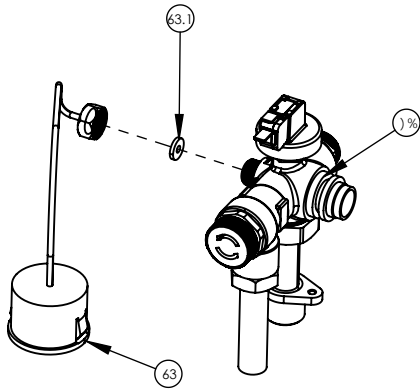

Manometer Montage