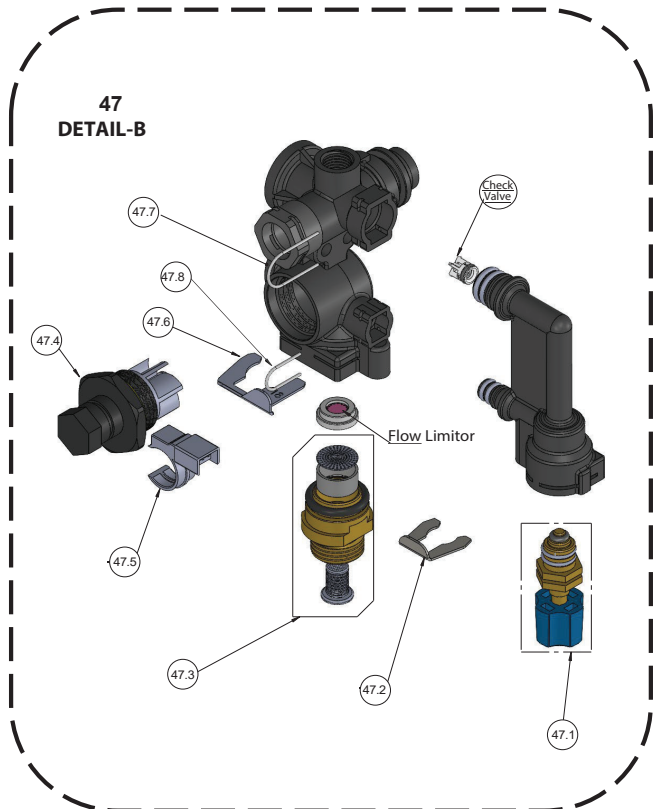

HYDRAULIC GROUP-C

EON Combi Boiler Hydrolic Group Spare Part List

Combi Boiler

Number	Part Code	Part Definition	24kW-S	28kW-S	32kW-S
37	75000767A	Manometer 40030589	•	•	•
38	75000800A	Manometer Clips	•	•	•
39	75000663A	Pump Joint Nipple	•	•	•
40	75000485A	Epdm Oring 18.64x3.53	•	•	•
41	75000696A	Clip 39.5x24.2x26.25	•	•	•
42	75000832A	Circulation Pump 15-60 Ups CAOD	•	•	
42	75001435A	GPD15-7S Z108			•
43	75000624A	Epdm Oring 12.29x3.53	•	•	•
44	75000508A	Expansion Tank Hose	•	•	•
45	75000623A	Clip 33.5x20.2x22.2	•	•	•
46	75000486A	Epdm Oring 17x4	•	•	•
47	75000819A	Hydrolic Inlet Group	•		
47	75001115A	Hydrolic Inlet Group		•	•
47.1	670000319	36290001- Tap Filling Group	•	•	•
47.2	670000334	1236290137- Sheetmetal Clip	•	•	•
47.3	670000318	36290004- Joint Group	•	•	•
47.4	670000316	30290015- Turbine Group	•	•	•
47.5	670000317	30290003- Flow Sensor Group	•	•	•
47.6	670000335	36190136- Sheetmetal Clip Ø18	•	•	•
47.7	670000332	32690138- U Clip (Big)	•	•	•
47.8	670000333	36290139- U Clip (Small)	•	•	•
48	75000146A	Plated Hex Exchanger x 10	•		
48	75000296A	Plated Hex Exchanger x 16		•	
48	75000713A	Plated Hex Exchanger x 20			•
49	75000818A	Hydrolic Outlet Group	•	•	•
49.1	670000323	36190002- Motor Holder Group	•	•	•
49.2	670000324	30190003- 3Wv Spindle Group	•	•	•
49.3	670000327	36190133- Safety Valve Clip	•	•	•
49.4	670000336	30190134- Sheetmetal Clip Ø14	•	•	•
49.5	670000313	36190024- DHW Joint Group	•	•	•
49.6	670000329	36190135- Sheetmetal Clip Ø18	•	•	•
49.7	670000312	36190004- CH Joint Group	•	•	•
49.8	670000326	30100023- Backflow Spring	•	•	•
49.9	670000325	30190024- Low Clape Group	•	•	•
49.10	670000310	1400C312022- Safety Valve	•	•	•
50	75000651A	DHW Dipping Sensor	•	•	•
51	75000768A	Low Pressure Switch SLCB05DVA00	•	•	•
52	75000132A	3WV Motor	•	•	•
53	75000703A	3WV Motor Clip	•	•	•
54	75000525A	Surface NTC	•	•	•
55	75000115A	Safety Thermostat	•	•	•
56	75000527A	Safety Thermostat Clip	•	•	•
57	75000566A	Hex Hydrolic Pipe	•	•	•
58	75000181A	EPDM ORING 17.85x2.62	•	•	•
59	75000179A	Hex Pipe Clip Ø18	•	•	•
60	75000673A	Hex Pump Pipe	•	•	•
61	75000688A	30x20x2 GASKET	•	•	•