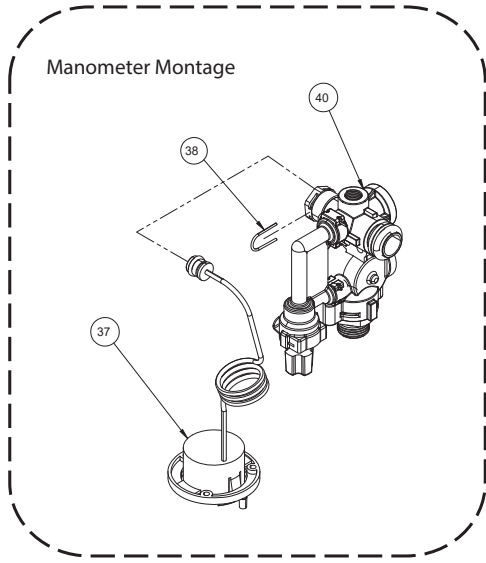

HYDRAULIC GROUP-C

EON Combi Boiler Hydrolic Group Spare Part List

Combi Boiler

Number	Part Code	Part Definition	24kW-S	28kW-S	32kW-S
37	75000767A	Manometer 40030589	•	•	•
38	75000800A	Manometer Clips	•	•	•
39	75000663A	Pump Joint Nipple	•	•	•
40	75000485A	Epdm Oring 18.64x3.53	•	•	•
41	75000696A	Clip 39.5x24.2x26.25	•	•	•
42	75000832A	Circulation Pump 15-60 Ups CAOD	•	•	
42	75001435A	GPD15-7S Z108			•
43	75000624A	Epdm Oring 12.29x3.53	•	•	•
44	75000508A	Expansion Tank Hose	•	•	•
45	75000623A	Clip 33.5x20.2x22.2	•	•	•
46	75000486A	Epdm Oring 17x4	•	•	•
47	75000819A	Hydrolic Inlet Group	•		
47	75001115A	Hydrolic Inlet Group		•	•
47.1	670000319	36290001- Tap Filling Group	•	•	•
47.2	670000334	1236290137- Sheetmetal Clip	•	•	•
47.3	670000318	36290004- Joint Group	•	•	•
47.4	670000316	30290015- Turbine Group	•	•	•
47.5	670000317	30290003- Flow Sensor Group	•	•	•
47.6	670000335	36190136- Sheetmetal Clip Ø18	•	•	•
47.7	670000332	32690138- U Clip (Big)	•	•	•
47.8	670000333	36290139- U Clip (Small)	•	•	•
48	75000146A	Plated Hex Exchanger x 10	•		
48	75000296A	Plated Hex Exchanger x 16		•	
48	75000713A	Plated Hex Exchanger x 20			•
49	75000818A	Hydrolic Outlet Group	•	•	•
49.1	670000323	36190002- Motor Holder Group	•	•	•
49.2	670000324	30190003- 3Wv Spindle Group	•	•	•
49.3	670000327	36190133- Safety Valve Clip	•	•	•
49.4	670000336	30190134- Sheetmetal Clip Ø14	•	•	•
49.5	670000313	36190024- DHW Joint Group	•	•	•
49.6	670000329	36190135- Sheetmetal Clip Ø18	•	•	•
49.7	670000312	36190004- CH Joint Group	•	•	•
49.8	670000326	30100023- Backflow Spring	•	•	•
49.9	670000325	30190024- Low Clape Group	•	•	•
49.10	670000310	1400C312022- Safety Valve	•	•	•
50	75000651A	DHW Dipping Sensor	•	•	•
51	75000768A	Low Pressure Switch SLCB05DVA00	•	•	•
52	75000132A	3WV Motor	•	•	•
53	75000703A	3WV Motor Clip	•	•	•
54	75000525A	Surface NTC	•	•	•
55	75000115A	Safety Thermostat	•	•	•
56	75000527A	Safety Thermostat Clip	•	•	•
57	75000566A	Hex Hydrolic Pipe	•	•	•
58	75000181A	EPDM ORING 17.85x2.62	•	•	•
59	75000179A	Hex Pipe Clip Ø18	•	•	•
60	75000673A	Hex Pump Pipe	•	•	•
61	75000688A	30x20x2 GASKET	•	•	•