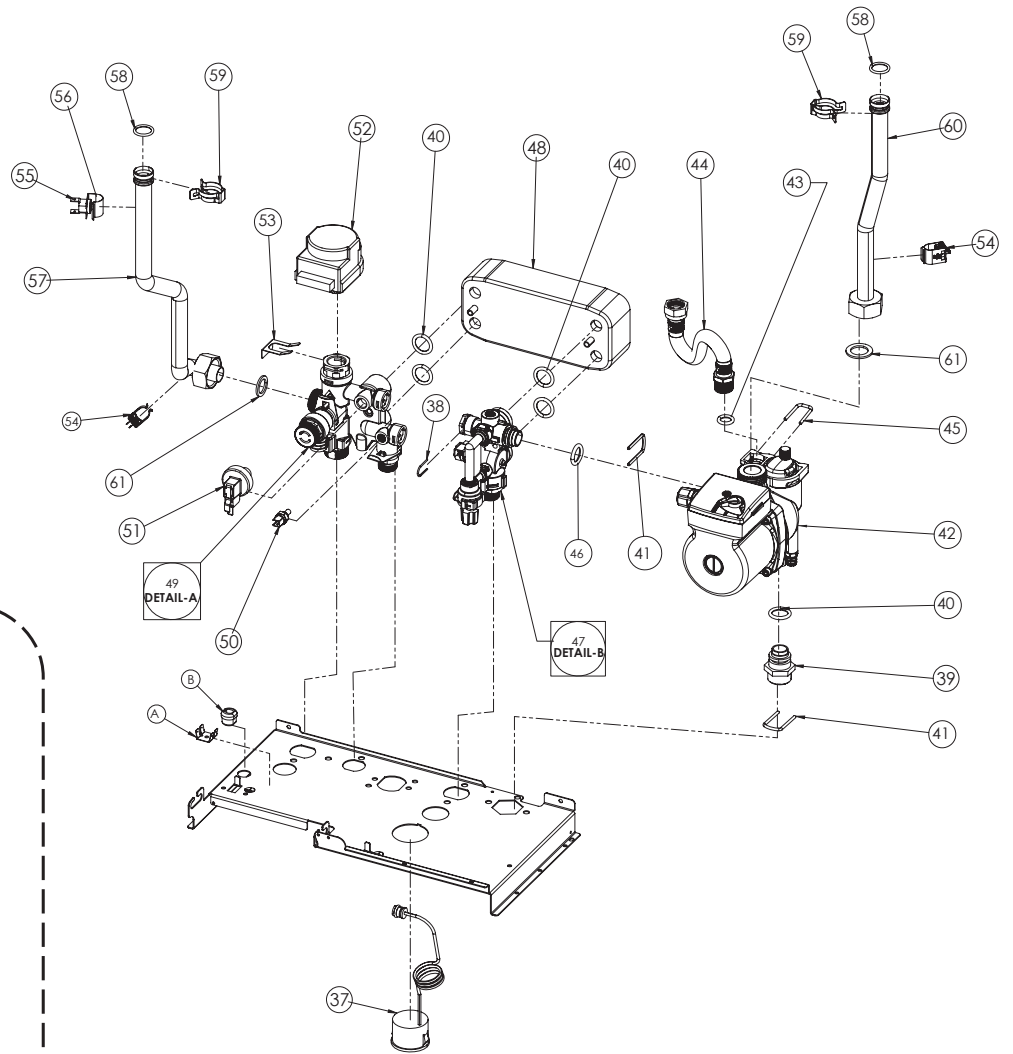

HYDRAULIC GROUP-C

EON Combi Boiler Hydrolic Group Spare Part List

Combi Boiler

Number	Part Code	Part Definition	24kW-S	28kW-S	32kW-S
37	75000767A	Manometer 40030589	•	•	•
38	75000800A	Manometer Clips	•	•	•
39	75000663A	Pump Joint Nipple	•	•	•
40	75000485A	Epdm Oring 18.64x3.53	•	•	•
41	75000696A	Clip 39.5x24.2x26.25	•	•	•
42	75000832A	Circulation Pump 15-60 Ups CAOD	•	•	
42	75001435A	GPD15-7S Z108			•
43	75000624A	Epdm Oring 12.29x3.53	•	•	•
44	75000508A	Expansion Tank Hose	•	•	•
45	75000623A	Clip 33.5x20.2x22.2	•	•	•
46	75000486A	Epdm Oring 17x4	•	•	•
47	75000819A	Hydrolic Inlet Group	•		
47	75001115A	Hydrolic Inlet Group		•	•
47.1	670000319	36290001- Tap Filling Group	•	•	•
47.2	670000334	1236290137- Sheetmetal Clip	•	•	•
47.3	670000318	36290004- Joint Group	•	•	•
47.4	670000316	30290015- Turbine Group	•	•	•
47.5	670000317	30290003- Flow Sensor Group	•	•	•
47.6	670000335	36190136- Sheetmetal Clip Ø18	•	•	•
47.7	670000332	32690138- U Clip (Big)	•	•	•
47.8	670000333	36290139- U Clip (Small)	•	•	•
48	75000146A	Plated Hex Exchanger x 10	•		
48	75000296A	Plated Hex Exchanger x 16		•	
48	75000713A	Plated Hex Exchanger x 20			•
49	75000818A	Hydrolic Outlet Group	•	•	•
49.1	670000323	36190002- Motor Holder Group	•	•	•
49.2	670000324	30190003- 3Wv Spindle Group	•	•	•
49.3	670000327	36190133- Safety Valve Clip	•	•	•
49.4	670000336	30190134- Sheetmetal Clip Ø14	•	•	•
49.5	670000313	36190024- DHW Joint Group	•	•	•
49.6	670000329	36190135- Sheetmetal Clip Ø18	•	•	•
49.7	670000312	36190004- CH Joint Group	•	•	•
49.8	670000326	30100023- Backflow Spring	•	•	•
49.9	670000325	30190024- Low Clape Group	•	•	•
49.10	670000310	1400C312022- Safety Valve	•	•	•
50	75000651A	DHW Dipping Sensor	•	•	•
51	75000768A	Low Pressure Switch SLCB05DVA00	•	•	•
52	75000132A	3WV Motor	•	•	•
53	75000703A	3WV Motor Clip	•	•	•
54	75000525A	Surface NTC	•	•	•
55	75000115A	Safety Thermostat	•	•	•
56	75000527A	Safety Thermostat Clip	•	•	•
57	75000566A	Hex Hydrolic Pipe	•	•	•
58	75000181A	EPDM ORING 17.85x2.62	•	•	•
59	75000179A	Hex Pipe Clip Ø18	•	•	•
60	75000673A	Hex Pump Pipe	•	•	•
61	75000688A	30x20x2 GASKET	•	•	•